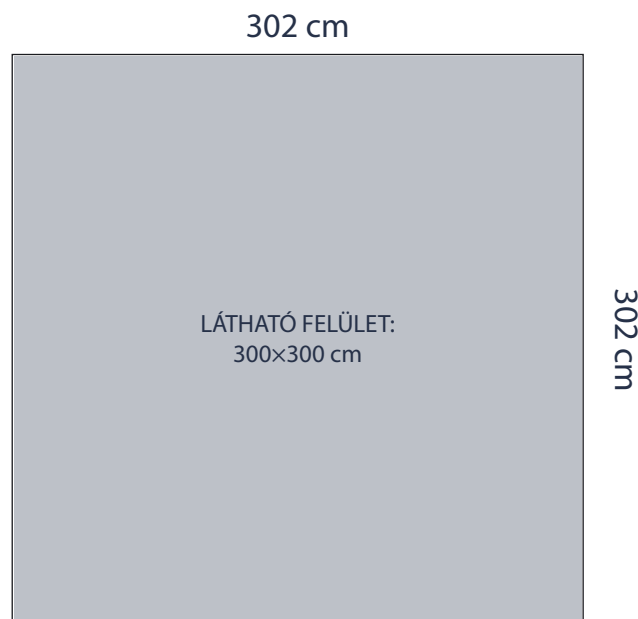

## Világító háttérfal

300×300 cm

Grafikai méret: 302×302 cm

### GRAFIKA MÉRETE

A grafikai anyagot 1:1 méretarányban kérjük leadni. Tehát egy 302×302 cm-es textilbox grafikát pontosan ebben a méretben kell elkészíteni, nem kell lekicsinyíteni, vagy nagyítani, illetve kifutót sem kérünk rá.